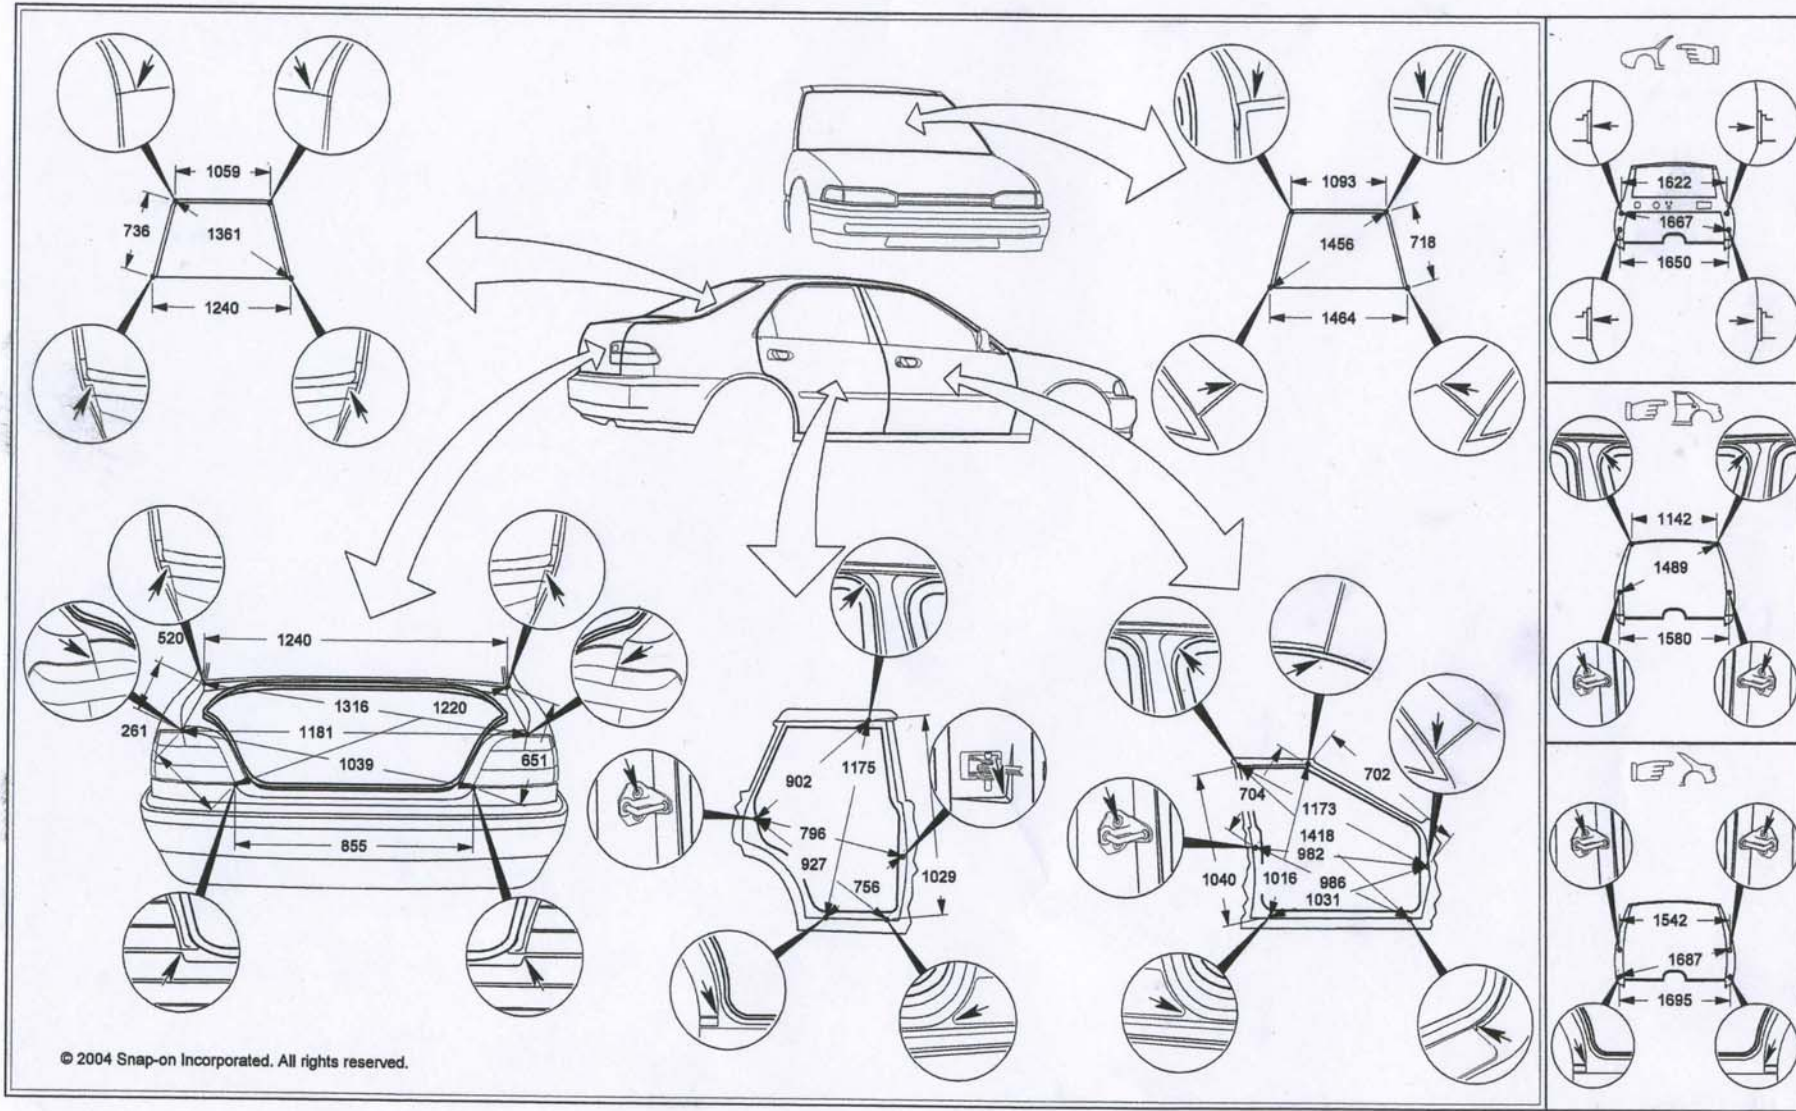

Prohibida la reproducción parcial o total de este documento
 SUPERLLANTAS QUIROS

VEHICLE: 2002 BMW 525i 4DR Sedan
CUSTOMER: TALLER GEOVANNY QUIROS, VIN# _____

LICENSE PLATE ID: _____ WORK ORDER #: _____

REF #: 1372_02A

Prohibida la reproducción parcial o total de este documento
SUPERLLANTAS QUIROS